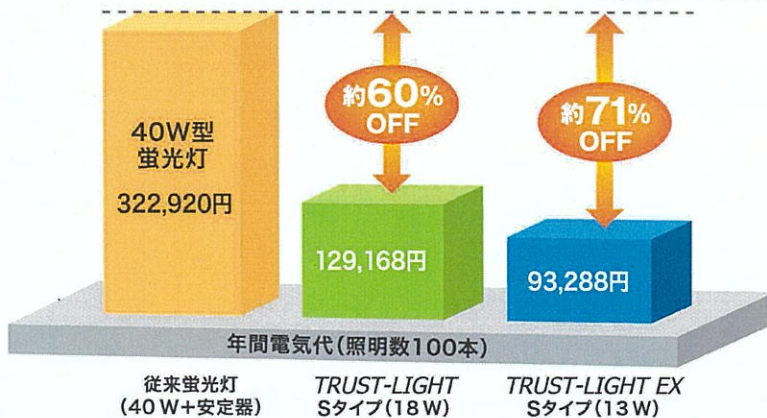

日本製直管型LEDライト

TRUST-LIGHT EX

Made in Japan

NEW

発光効率

164 lm/w^{*1}

全光束

2,130 lm/w (定格電力13 W)

トラスト・ライト イーエックス

TRUST-LIGHT EX

- 業界トップクラスの発光効率164 lm/W^{*1}
- 2種類をラインアップ
TRUST-LIGHT EX S (省エネタイプ)
TRUST-LIGHT EX H (高輝度タイプ)
- 全光束 2,130 lm^{*1}/3,000 lm^{*2}
- 電力71%削減^{*1}
- 電源内蔵で工事費削減
- 入力電圧フリー(90~220 V)

■ LED化による電力削減シミュレーション (TRUST-LIGHT EX Sタイプ)

照明数 100本
1日12時間、年間260日
電気代1kw当り23円

^{*1} TRUST-LIGHT EX Sタイプ 電力13W

^{*2} TRUST-LIGHT EX Hタイプ 電力20W

*記載の数値は当社測定値です。

■主な仕様

品名	TRUST-LIGHT EX S 省エネタイプ	TRUST-LIGHT EX H 高輝度タイプ
定格電力	13 W	20 W
全光束	2,130 lm	3,000 lm
色温度	5000 K	
演色	Ra 83 typ	
口金	G13	
直径(外径)	26 mm	
長さ	1,198 mm	
質量	285 g	
動作保証温度	-20~+40°C	
対応電圧	AC 90~240 V	
最大配光角度	270°	
製品保証	5年間(当社指定条件あり)	