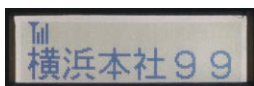

HX575UJD281 / GX5570UJD181 共通機能

●漢字表示

表示は白色のバックライトで視認性が高く、見やすい漢字表示が可能です。(全角 6 文字、半角英数 12 文字)

●秘話機能

デジタル方式ならではの高度な秘話が設定できます。

定格

型番	HX575UJD281 / HX575UJD281S	GX5570UJD181
カテゴリ (種別コード)	デジタル簡易無線登録局 (3R)	デジタル簡易無線登録局 (3R)
使用周波数 / チャンネル	351.20000~351.38125MHz/30ch 351.16875~351.19375MHz/5ch (受信のみ)	351.20000~351.38125MHz/30ch 351.16875~351.19375MHz/5ch (受信のみ)
変調方式	4 値 FSK (F1C,F1D,F1E,F1F)	4 値 FSK (F1C,F1D,F1E,F1F)
通信方式	単信プレストーク方式	単信プレストーク方式
送信出力	1~5W	1~5W
受信感度	-2dBμ以下 (BER 1%)	-2dBμ以下 (BER 1%)
オーディオ出力	0.4W 以上 (16Ω負荷 5%歪)	1.6W 以上 (8Ω負荷 10%歪)、最大 2.0W 以上 (8Ω負荷)
電源電圧	DC7.4V	DC 13.8V / 26.4V ±10%
消費電流	送信 1.8A 以下 (5W)、1A 以下 (1W)、受信 450mA 以下	送信 2.5A 以下 (5W)、受信 800mA 以下、待受 300mA 以下
電池使用可能時間	約 10 時間 (CBP501LI 使用時、5W 送信: 受信 = 1 : 1 : 1.8)	-----
使用温度範囲	-20℃ ~ +60℃	-20℃ ~ +60℃
寸法	幅 56mm 高さ 96mm 奥行 49mm (突起部含まず)	幅 115mm 高さ 30mm 奥行 194.2mm (突起部含まず)
質量	約 350g (アンテナ、CBP501LI 含む)	約 665g
認証番号	001-A11147	001-A10420
付属品	アンテナ、取扱説明書、保証書、HX575UJD281S はリチウムイオン電池パック (CBP501LI)、ベルトクリップ (BH800) も付属	マイク & スピーカー (CMP500)、取扱説明書、保証書、取付金具、取付ビス、マイクハンガー、電源ケーブル (3m)、予備ヒューズ

オプション

型番	オプション	品名	型番	品名	型番	品名	型番	品名	型番	品名	型番	品名								
HX575 オプション	リチウムイオン電池パック	CBP501LI	急速充電器	CG800JA	6連急速充電器	CSB800	単3形乾電池ケース	CBT600	マイク & スピーカー	MP800JA	タイピン型イヤホンマイク	CTM500	イヤホン	EP850	キャリングケース	CLC595	金属製ベルトクリップ	BH801	ベルトクリップ	BH800
	GX5570 オプション	基地局用電源	PS500JA	マイク & スピーカー	CMP500	スタンドマイク (スピーカー内蔵)	CSM500	外部スピーカー	CSK500	eブリッジ接続ケーブル	CAW5570E	RS-232C 接続ケーブル	CAW5570A	注意 正しく安全にお使いいただくため、ご使用前に必ず「取扱説明書」をよくお読みください。						

■製造元 株式会社 CSR <http://www.kcsr.co.jp/wavecsr.html>

本社 〒252-0303 神奈川県相模原市南区相模大野 5-33-4
TEL 042-703-5100
札幌営業所 〒060-0004 札幌市中央区北4条西16-1テルウェル札幌第2ビル
TEL 011-633-8200
仙台営業所 〒981-3133 仙台市泉区泉中央 3 丁目 27 番 3 号 日泉ビル
TEL 022-725-4523
名古屋営業所 〒465-0093 名古屋市名東区一社 3-121-1MIDORI ビル
TEL 052-709-7011
福岡営業所 〒812-0041 福岡市博多区吉塚 4-10-48 福岡インタービル
TEL 092-260-1351

■お問い合わせ先