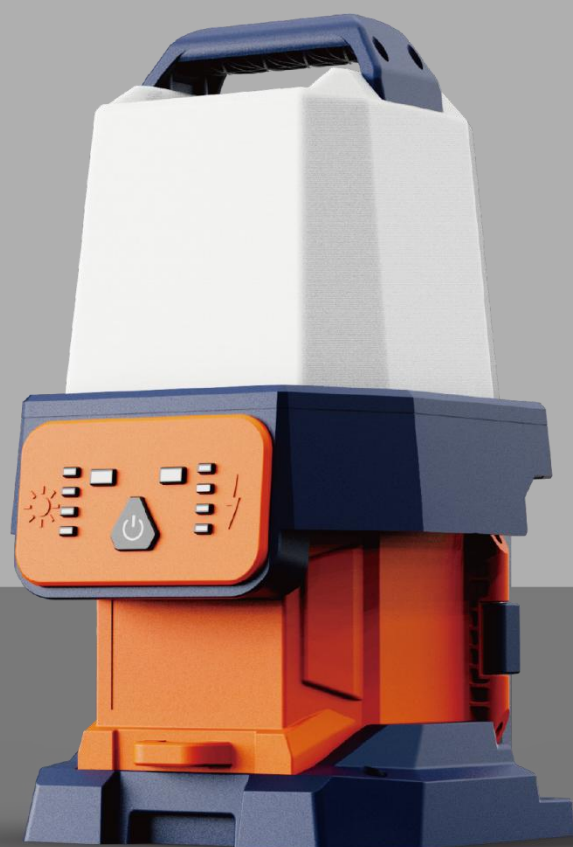

G-COMIN

Innovative LED Light Manufacturer

360°発光
スタンドライト

PS-200

コンパクト/2kg 軽量/ポータブル照明

UP TO
5000LM

高モード 6,000LM

中モード 3,500LM

低モード 2,200LM

節電モード 600LM

使用場所

超長い連続点灯時間

標準（中）モードの状態では8h連続点灯可能（D24-100）

4つ働きモード：

節電
45h

低
16h

中
8h

高
4h

IP66

IK10

調光可能

360° 照射

軽量化

バッテリー超長持ち

コンパクトでどんな環境でも置
きられます、吊るすことも可能
です。

2KG

超軽量でどこでも簡単に持ち運べます。

360 発光で作業周囲を明るく照射で
きます。

360° 発光

仕様

PS-200

重量	2.0kg (本体のみ)
給電方式	バッテリー
明るさ	0 - 6,000Lm
点灯時間	>8 時間 (中モード, D24-100)
IP 防水防塵	IP66
バッテリー	D24 シリーズ
使用温度範囲	-10°C~50°C
使用湿度範囲	1~98%