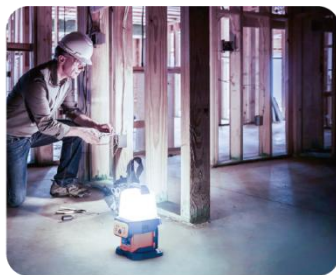

UP TO
5000LM

高モード 6,000LM

中モード 3,500LM

低モード 2,200LM

節電モード 600LM

使用場所