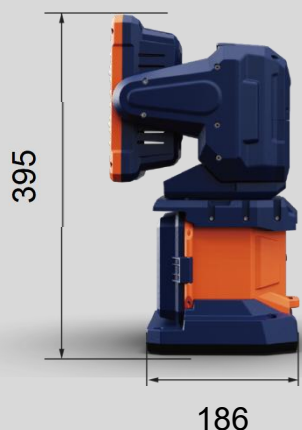

距離モード

中距離モード

近距離モード

バッテリー給電の明るさ：
12,000lm

バッテリー (3つモード)	高モード	12,000LM
	中モード	6,500LM
	節電モード	1,200LM

仕様

PT-200

重量	4.4KG (本体のみ)
給電方式	バッテリー
明るさ	0 - 12,000Lm
点灯時間	>4 時間 (中モード, D24-100)
IP 防水防塵	IP66
バッテリー	D24 シリーズ
使用温度範囲	-10℃~50℃
使用湿度範囲	1~98%

サイズ(mm)

梱包

品番	梱包箱サイズ	梱包箱重量	台数/箱
PT-200	330x275x460mm	5.5KG±5%	1

SHENZHEN COMING TECHNOLOGY CO.,LTD

Tel: +86-755-28462760

Web: www.co-ming-com

E-mail: coming055@co-ming.com

Add: Coming Industrial Park Longgang District Shenzhen China