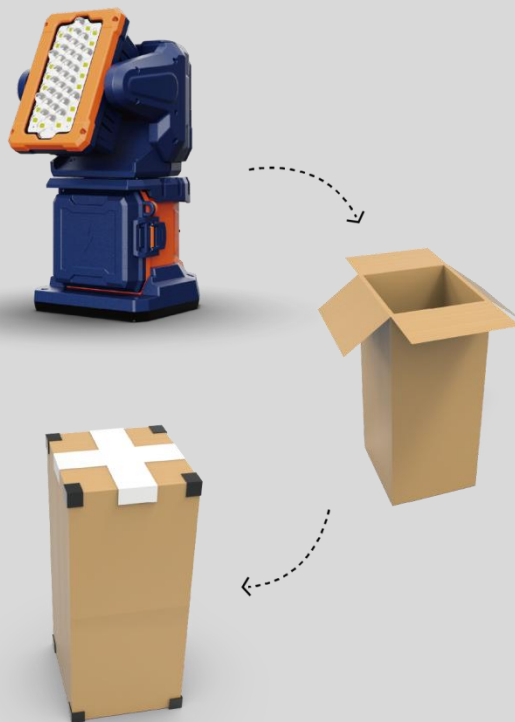

梱包

品番	梱包箱サイズ	梱包箱重量	台数/箱
PT-200	330x275x460mm	5.5KG±5%	1

SHENZHEN COMING TECHNOLOGY CO.,LTD

Tel: +86-755-28462760

Web: www.co-ming-com

E-mail: coming055@co-ming.com

Add: Coming Industrial Park Longgang District Shenzhen China

G-COMIN