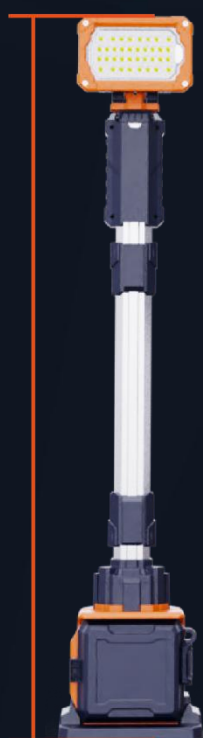

G-COMIN

Innovative LED Light Manufacturer

TL-100

高耐久性のカスタムパッケージに配備可能な携帯用照明

ポータブル
携帯照明

1秒で展開または収納

世界最軽量のポータブルタワーライト、1秒操作

ランプヘッドをつかみ上げて1.4mまで自動
ロック。叩いてリセットしてロックします。

設置角度自由調節可能

内部ダンピングにより、ツールを使用せずに照明ヘッドを微調整でき、完璧なタクトイル感覚が得られます。

世界最軽量の 1.4m タワーライト

超軽量で、ハンドグリップで作業体験がより快適になります。

超長時間の稼働時間

(D24-100)

中モード

>8 時間

工事

お釣り

女の子でも片手で軽々持ち運べます

3KG以下の超軽量 (本体のみ)

1.4m

0.9m

仕様

TL-100