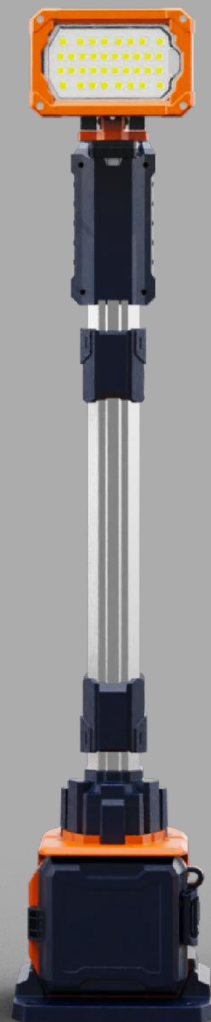

G-COMIN

Innovative LED Light Manufacturer

TL-100

高耐久性のカスタムパッケージに配備可能な携帯用照明

ポータブル
携帯照明

1秒で展開または収納

世界最軽量のポータブルタワーライト、1秒操作

ランプヘッドをつかみ上げて1.4mまで自動
ロック。叩いてリセットしてロックします。

設置角度自由調節可能

内部ダンピングにより、ツールを使用せずに照明ヘッドを微調整でき、完璧なタクトイル感覚が得られます。

世界最軽量の 1.4m タワーライト

超軽量で、ハンドグリップで作業体験がより快適になります。

超長時間の稼働時間

(D24-100)

中モード

>8 時間

節電モード

>44 時間

容量の異なる 2 種類のバッテリーパックが同じ接触スロットを持っています。

D24-54

節電モードでは通常の稼働時間が 22 時間以上です。

D24-100

通常の稼働時間が 44 時間以上に倍増しました。

ワンキーで多数の明るさモードを調整可能。

工事

お釣り

女の子でも片手で軽々持ち運べます

3KG以下の超軽量 (本体のみ)

1.4m

0.9m

仕様

TL-100