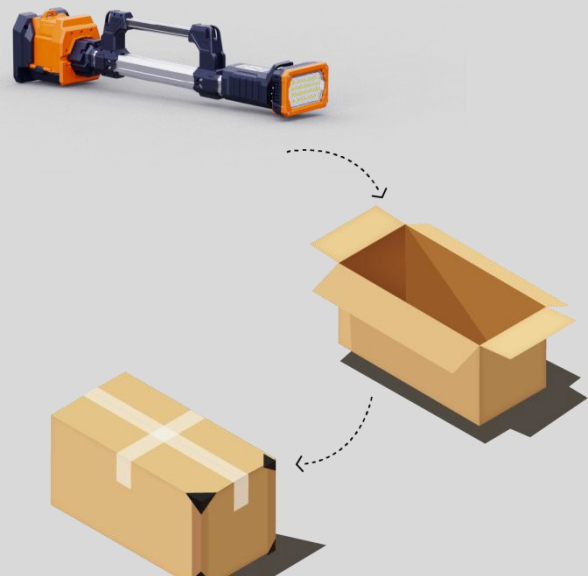

SHENZHEN COMING TECHNOLOGY CO.,LTD

Tel: +86-755-28462760

Web: www.co-ming-com

E-mail: coming055@co-ming.com

Add: Coming Industrial Park Longgang District Shenzhen China

G-COMIN