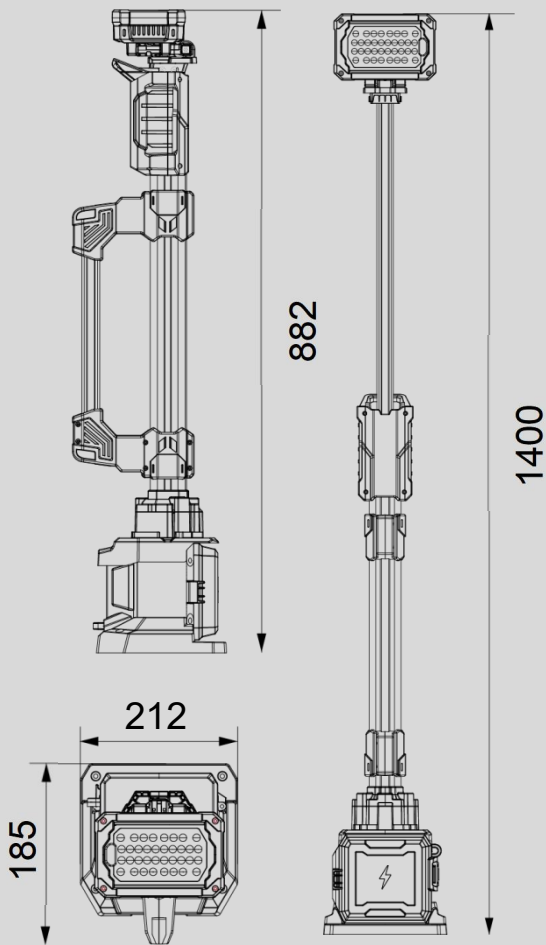

工事

お釣り

女の子でも片手で軽々持ち運べます

3KG以下の超軽量 (本体のみ)

1.4m

0.9m

仕様

TL-100

高さ	0.9m-1.4m
重量	3.0kg
給電方式	D24 バッテリー
明るさ	0-4,000Lm
点灯時間	>8 時間(中モード、 D24-100)
IP 防塵防水	IP66

サイズ (mm)

梱包

品番	TL-100
箱のサイズ	980x260x270mm
箱の重量	5.0kg
台/箱	1

SHENZHEN COMING TECHNOLOGY CO.,LTD

Tel: +86-755-28462760