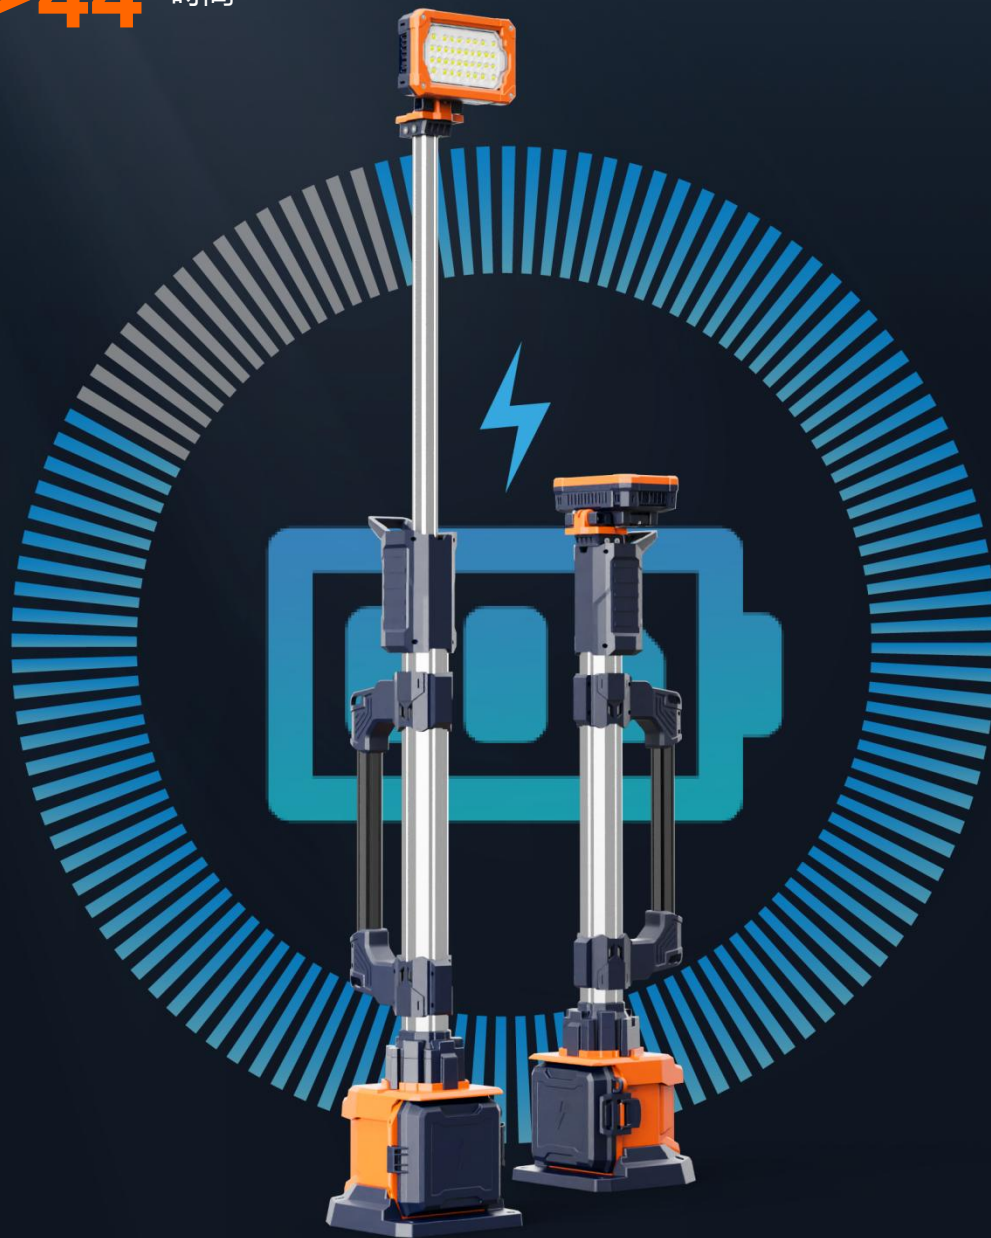

G-COMIN

Innovative LED Light Manufacturer

TL-100

高耐久性のカスタムパッケージに配備可能な携帯用照明

ポータブル
携帯照明

1秒で展開または収納

世界最軽量のポータブルタワーライト、1秒操作

ランプヘッドをつかみ上げて1.4mまで自動
ロック。叩いてリセットしてロックします。

設置角度自由調節可能

内部ダンピングにより、ツールを使用せずに照明ヘッドを微調整でき、完璧なタクトイル感覚が得られます。

世界最軽量の 1.4m タワーライト

超軽量で、ハンドグリップで作業体験がより快適になります。

超長時間の稼働時間

(D24-100)

中モード

>8 時間

節電モード

>44 時間

容量の異なる 2 種類のバッテリーパックが同じ接触スロットを持っています。

D24-54

節電モードでは通常の稼働時間が 22 時間以上です。

D24-100

通常の稼働時間が 44 時間以上に倍増しました。

ワンキーで多数の明るさモードを調整可能。

工事

お釣り

女の子でも片手で軽々持ち運べます

3KG以下の超軽量 (本体のみ)

1.4m

0.9m

仕様

TL-100