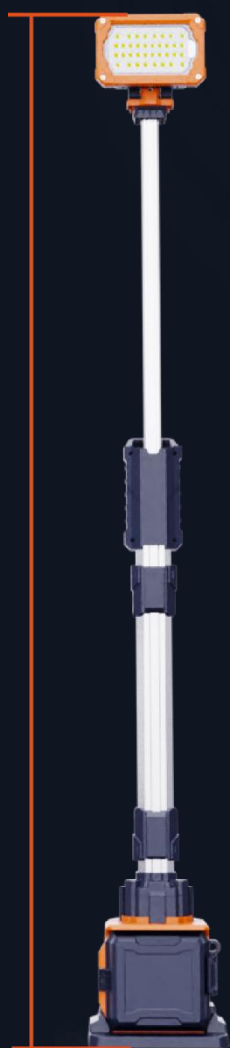

G-COMIN

Innovative LED Light Manufacturer

TL-100

高耐久性のカスタムパッケージに配備可能な携帯用照明

ポータブル
携帯照明

1秒で展開または収納

世界最軽量のポータブルタワーライト、1秒操作

ランプヘッドをつかみ上げて1.4mまで自動
ロック。叩いてリセットしてロックします。

設置角度自由調節可能

内部ダンピングにより、ツールを使用せずに照明ヘッドを微調整でき、完璧なタクトイル感覚が得られます。

世界最軽量の 1.4m タワーライト

超軽量で、ハンドグリップで作業体験がより快適になります。

超長時間の稼働時間

(D24-100)

中モード

>8 時間

節電モード

>44 時間

容量の異なる 2 種類のバッテリーパックが同じ接触スロットを持っています。

D24-54

節電モードでは通常の稼働時間が 22 時間以上です。

D24-100

通常の稼働時間が 44 時間以上に倍増しました。

ワンキーで多数の明るさモードを調整可能。

工事

お釣り

女の子でも片手で軽々持ち運べます

3KG以下の超軽量 (本体のみ)

1.4m

0.9m

仕様

TL-100