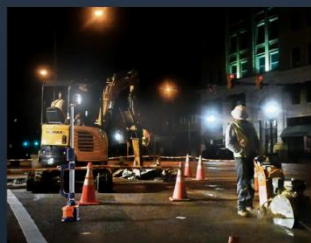

メンテナンス

女の子でも片手で軽々持ち運べます

3KG以下の超軽量 (本体のみ)

1.4m

0.9m