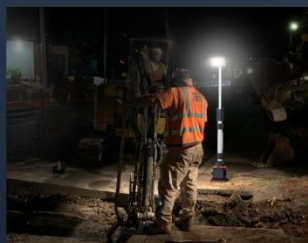

道路救援

女の子でも片手で軽々持ち運べます

3KG以下の超軽量 (本体のみ)

1.4m

0.9m