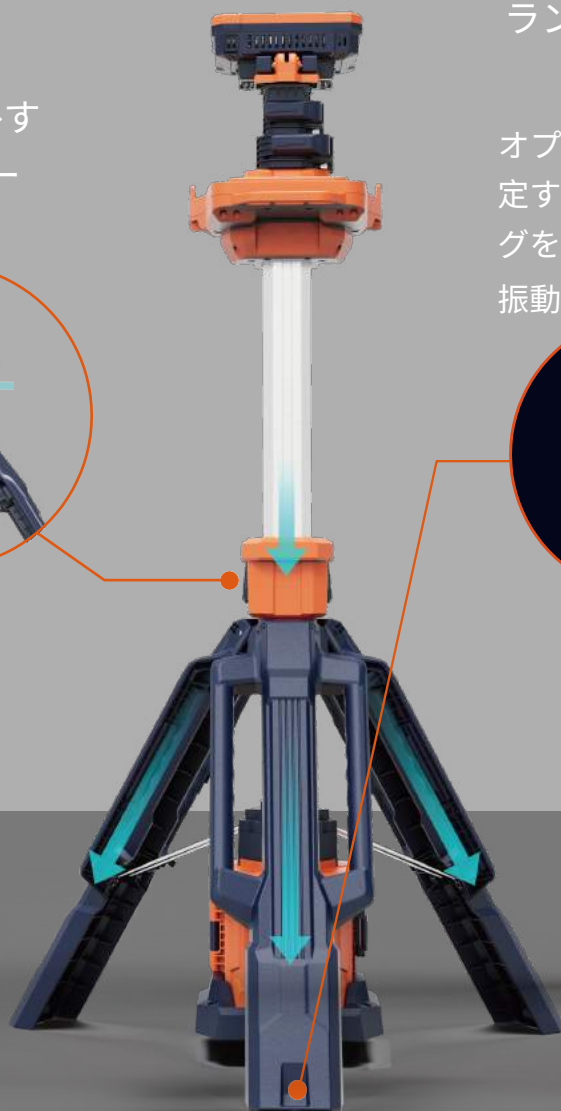

G-COMIN

innovative LED Light Manufacturer

TL-200

配備可能なポータブル照明が、
オーダーメイドの堅牢なパッ
ケージになりました。

ポータブル
LED
タワー
ライト

より軽く、より明るく、 より速く展開

TL-200の展開・折りたたみは、わずか2
ステップ、10秒以内で完了します。

バックルで任意の高さで
ランプを固定します。

三脚を外す
ためのキー
が1つ。

オプションで、灯台を固
定するためのグランドペ
グを用意し、耐風性や耐
振動性を持たせ

ディテールに隠されたヒューマナイズド・デザイン

超長期耐久性

標準モード 最大 8時間以上
(D24-100&デュアルヘッドバージョン)

容量の異なる2種類のバッテリーパックのコンタクトスロットは同じです。

D24-54

標準的な使用時間 TL-200の
エコモードでは22時間。

D24-100

一般的な稼働時間を45時間に倍
増した。

2つのオプションが用意されているシングル
ヘッドと明るいデュアルヘッドがあります。

デュアルヘッド

交流	0~11,000LM 無段階調光	
バッテリー (4 モード)	ターボ	5,000LM
	スタンダード	3,000LM
	バランス	1,800LM
	エコ	500LM

*明るさは、照明方向の中心点照度値を表します。

バッテリー (4 モード)	ターボ	3,000LM
モード	スタンダード	2,000LM
	バランス	1,200LM
	エコ	350LM