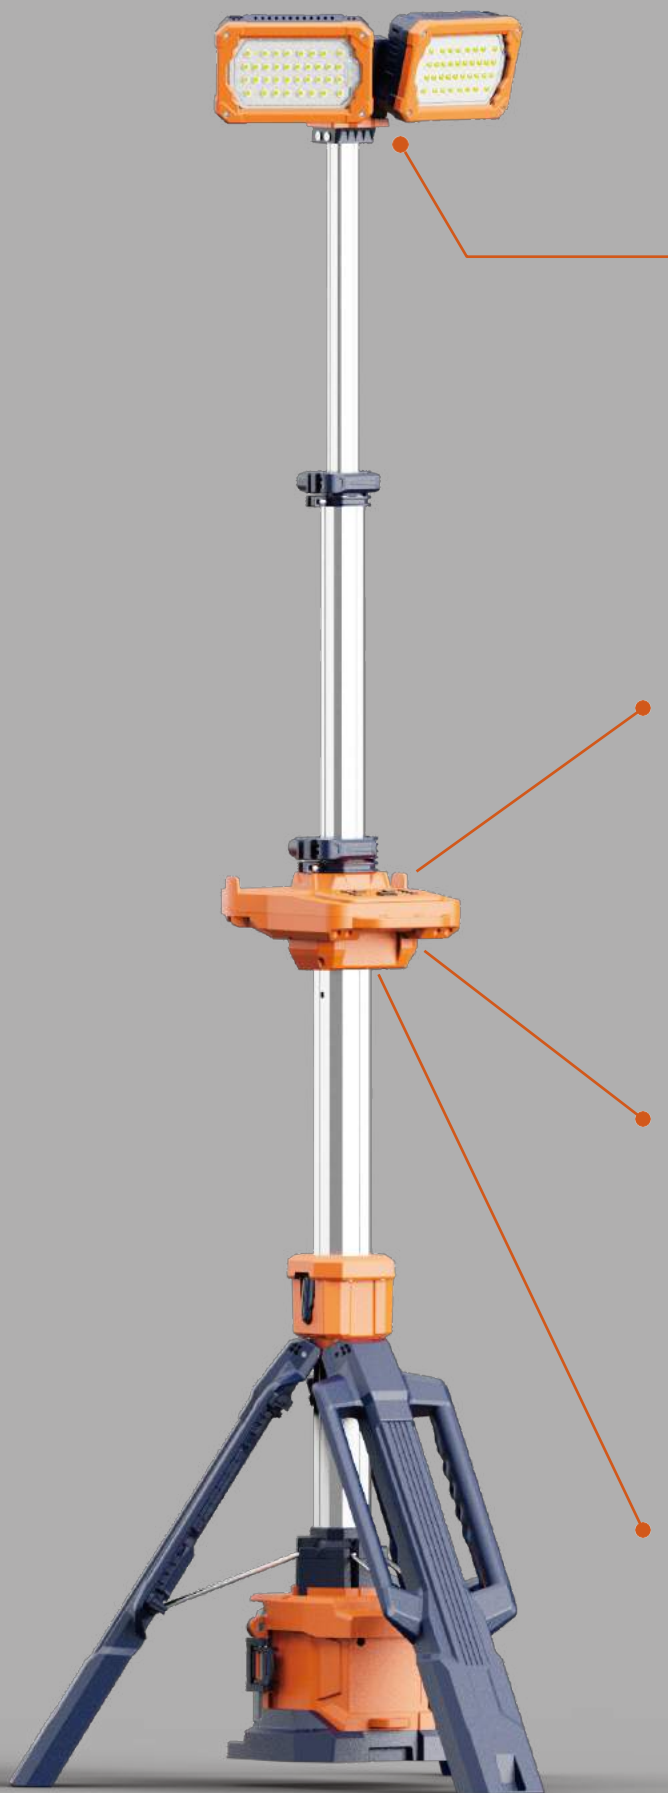

G-COMIN

innovative LED Light Manufacturer

TL-200

配備可能なポータブル照明が、
オーダーメイドの堅牢なパッ
ケージになりました。

ポータブル
LED
タワー
ライト

より軽く、より明るく、 より速く展開

TL-200の展開・折りたたみは、わずか2
ステップ、10秒以内で完了します。

バックルで任意の高さで
ランプを固定します。

三脚を外す
ためのキー
が1つ。

オプションで、灯台を固
定するためのグランドペ
グを用意し、耐風性や耐
振動性を持たせ

ディテールに隠されたヒューマナイズド・デザイン

超長期耐久性

標準モード 最大 8時間以上
(D24-100&デュアルヘッドバージョン)

容量の異なる2種類のバッテリーパックのコンタクトスロットは同じです。

D24-54

標準的な使用時間 TL-200の
エコモードでは22時間。

D24-100

一般的な稼働時間を45時間に倍
増した。

2つのオプションが用意されているシングル
ヘッドと明るいデュアルヘッドがあります。

デュアルヘッド

交流	0~11,000LM 無段階調光	
バッテリー (4 モード)	ターボ	5,000LM
	スタンダード	3,000LM
	バランス	1,800LM
	エコ	500LM

*明るさは、照明方向の中心点照度値を表します。

バッテリー (4 モード)	ターボ	3,000LM
モード	スタンダード	2,000LM
	バランス	1,200LM
	エコ	350LM

鉱業

災害・事故現場

スポーツ

一人での操作

バッテリー含まずで6Kg以下

2.3m

1.0m

仕様