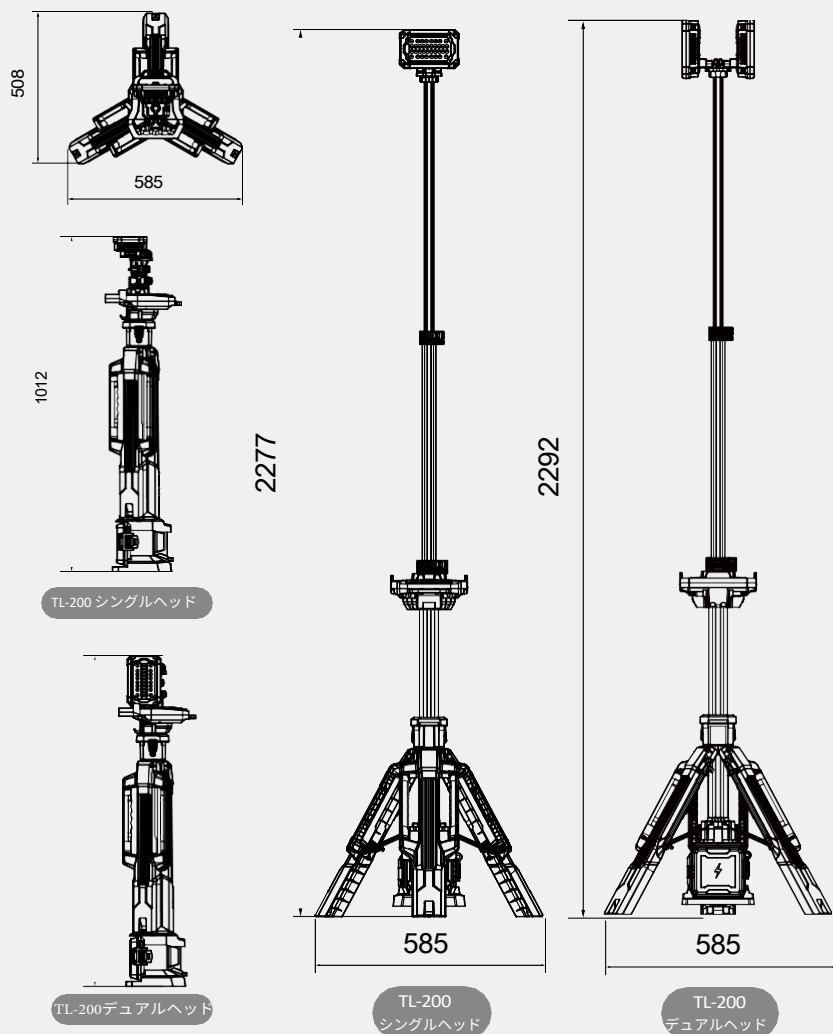

D24-100

一般的な稼働時間を45時間に倍
増した。

2つのオプションが用意されているシングル
ヘッドと明るいデュアルヘッドがあります。

デュアルヘッド

交流	0~11,000LM 無段階調光	
バッテリー (4 モード)	ターボ	5,000LM
	スタンダード	3,000LM
	バランス	1,800LM
	エコ	500LM

*明るさは、照明方向の中心点照度値を表します。

バッテリー (4 モード)	ターボ	3,000LM
モード	スタンダード	2,000LM
	バランス	1,200LM
	エコ	350LM

鉱業

災害・事故現場

スポーツ

一人での操作

バッテリー含まずで6Kg以下

2.3m

1.0m

仕様

TL-200 デュアルヘッド

高さ	1m~2.3m
重量	6.3Kg (フィッティングのみ)
電源	D24シリーズバッテリーパック / AC 100-277V
ルーメン	0~11,000Lm
ランタイム	>8時間以上 (標準モード、D24-100)
IPグレード	IP65
出力(USB)	5V 2A (2ドック)

TL-200 シングルヘッド

高さ	1m~2.3m
重量	5.9Kg (フィッティングのみ)
電源	D24 シリーズバッテリーパック
ルーメン	0 - 3,000Lm
ランタイム	>8時間以上 (標準モード、D24-100)
IPグレード	IP65
出力(USB)	5V 2A (2ドック)

サイズ (mm)

パッケージ

モデル	TL-200 シングルヘッド	TL-200 デュアルヘッド
カートンサイズ	1070x240x300mm	1070x240x300mm
カートン総重量	7.2KG±5	7.6KG±5
PCS/カートン	1	1