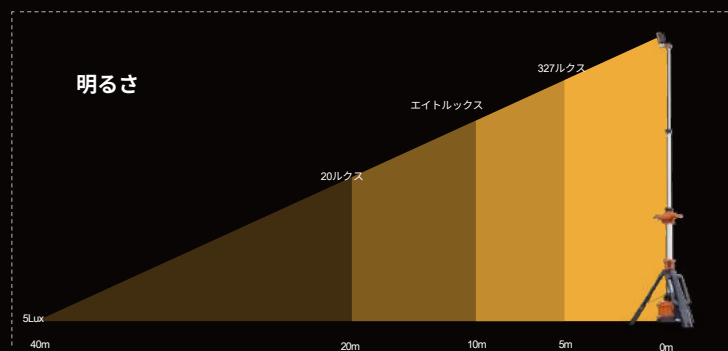

D24-100

一般的な稼働時間を45時間に倍
増した。

2つのオプションが用意されているシングル
ヘッドと明るいデュアルヘッドがあります。

デュアルヘッド

交流	0~11,000LM 無段階調光	
バッテリー (4 モード)	ターボ	5,000LM
	スタンダード	3,000LM
	バランス	1,800LM
	エコ	500LM

*明るさは、照明方向の中心点照度値を表します。

バッテリー (4 モード)	ターボ	3,000LM
モード	スタンダード	2,000LM
	バランス	1,200LM
	エコ	350LM