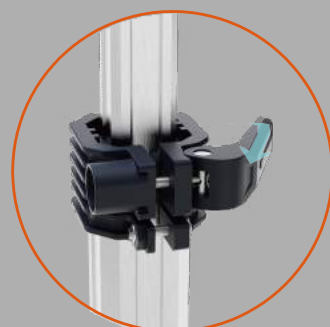

G-COMIN

innovative LED Light Manufacturer

TL-200

配備可能なポータブル照明が、
オーダーメイドの堅牢なパッ
ケージになりました。

ポータブル
LED
タワー
ライト

より軽く、より明るく、 より速く展開

TL-200の展開・折りたたみは、わずか2
ステップ、10秒以内で完了します。

バックルで任意の高さで
ランプを固定します。

三脚を外す
ためのキー
が1つ。

オプションで、灯台を固
定するためのグランドペ
グを用意し、耐風性や耐
振動性を持たせ

ディテールに隠されたヒューマナイズド・デザイン

超長期耐久性

標準モード 最大 8時間以上
(D24-100&デュアルヘッドバージョン)

容量の異なる2種類のバッテリーパックのコンタクトスロットは同じです。

D24-54

標準的な使用時間 TL-200の
エコモードでは22時間。

D24-100

一般的な稼働時間を45時間に倍
増した。

2つのオプションが用意されているシングル
ヘッドと明るいデュアルヘッドがあります。

デュアルヘッド

交流	0~11,000LM 無段階調光	
バッテリー (4 モード)	ターボ	5,000LM
	スタンダード	3,000LM
	バランス	1,800LM
	エコ	500LM

*明るさは、照明方向の中心点照度値を表します。

バッテリー (4 モード)	ターボ	3,000LM
モード	スタンダード	2,000LM
	バランス	1,200LM
	エコ	350LM