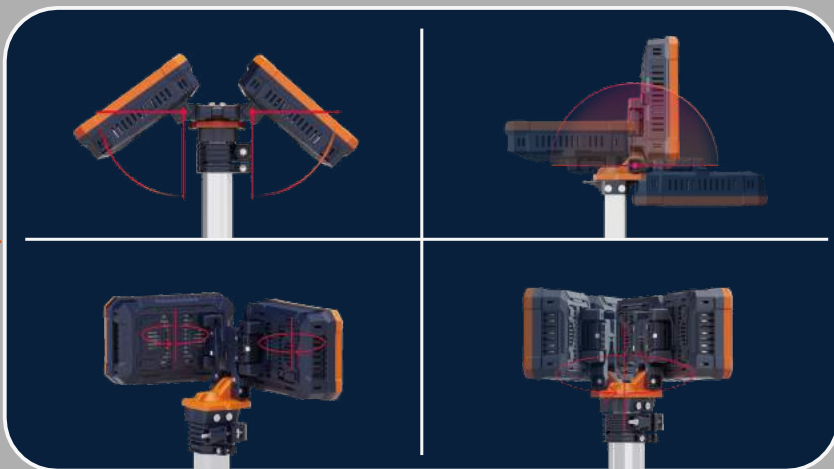

G-COMIN

innovative LED Light Manufacturer

TL-200

配備可能なポータブル照明が、
オーダーメイドの堅牢なパッ
ケージになりました。

ポータブル
LED
タワー
ライト

より軽く、より明るく、 より速く展開

TL-200の展開・折りたたみは、わずか2
ステップ、10秒以内で完了します。

バックルで任意の高さで
ランプを固定します。

三脚を外す
ためのキー
が1つ。

オプションで、灯台を固
定するためのグランドペ
グを用意し、耐風性や耐
振動性を持たせ

ディテールに隠されたヒューマナイズド・デザイン

超長期耐久性

標準モード 最大 8時間以上
(D24-100&デュアルヘッドバージョン)

容量の異なる2種類のバッテリーパックのコンタクトスロットは同じです。

D24-54

標準的な使用時間 TL-200の
エコモードでは22時間。

D24-100

一般的な稼働時間を45時間に倍
増した。

2つのオプションが用意されているシングル
ヘッドと明るいデュアルヘッドがあります。

デュアルヘッド

交流	0~11,000LM 無段階調光	
バッテリー (4 モード)	ターボ	5,000LM
	スタンダード	3,000LM
	バランス	1,800LM
	エコ	500LM

*明るさは、照明方向の中心点照度値を表します。

バッテリー (4 モード)	ターボ	3,000LM
モード	スタンダード	2,000LM
	バランス	1,200LM
	エコ	350LM

TL-200 デュアルヘッド

高さ	1m~2.3m
重量	6.3Kg (フィッティングのみ)
電源	D24シリーズバッテリーパック / AC 100-277V
ルーメン	0~11,000Lm
ランタイム	>8時間以上 (標準モード、D24-100)
IPグレード	IP65
出力(USB)	5V 2A (2ドック)

TL-200 シングルヘッド

高さ	1m~2.3m
重量	5.9Kg (フィッティングのみ)
電源	D24 シリーズバッテリーパック
ルーメン	0 - 3,000Lm
ランタイム	>8時間以上 (標準モード、D24-100)
IPグレード	IP65
出力(USB)	5V 2A (2ドック)