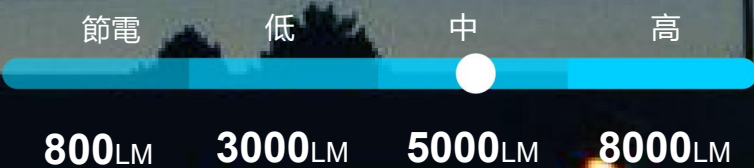

4 段階の明るさ (バッテリー駆動)