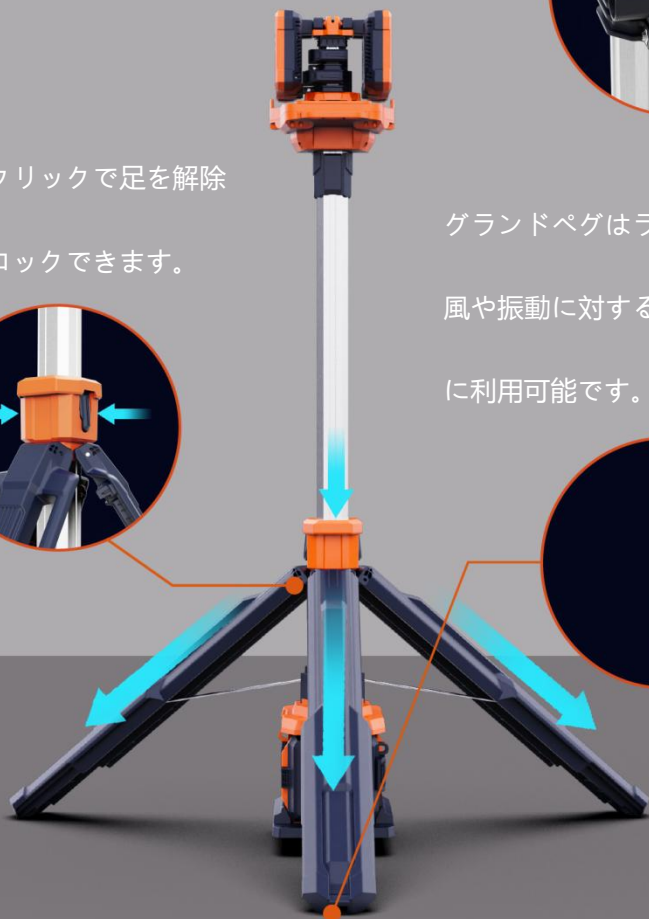

G-COMIN

Innovative LED Light Manufacturer

TL-300

高耐久性のカスタムパッケージに配備可能な携帯用照明

ポータブル
タワーライト

より高くて明るくて安定しています

展開または収納には2つのステップだけで、10秒で完了できます。

1 足を解除する。

2 エクステンションポールを解除して上昇させる。

バックルでランプを任意の高さで固定します。

一つのクリックで足を解除
またはロックできます。

グラウンドペグはライトタワーを固定し、
風や振動に対する抵抗性を提供するため
に利用可能です。(オプション)

実用性の細かいデザイン

USB 出力機能

2つ出力差し込み口付き、スマホなどの電子設備に充電できます。

スマホホルダー

作業中に携帯やほかの小工具などが置けられるホルダー、落下と紛失の危険性を減らします。

AC 電源の接続対応

下部に AC コードを接続するコネクタを備え、防雨、on/off、0-100%無段階調光

重心が低い、安定性が高い

超低重心と伸ばした足を組み合わせることで、強風や
斜面を容易に扱うことができます。

超長時間の稼働時間

標準モードで最長 13 時間以上(D24-100 版)

容量の異なる 2 種類のバッテリーパックが同じ接触スロットを持っています。