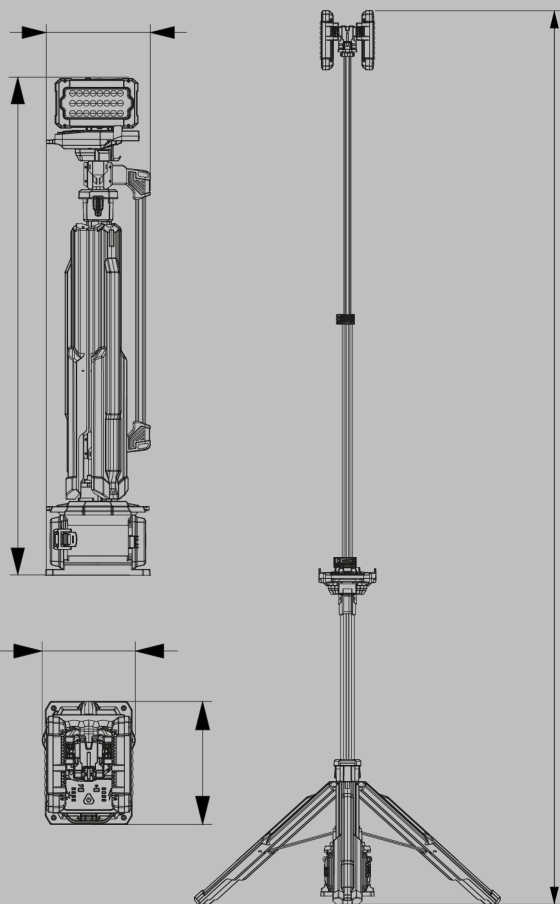

仕様

TL-300

高さ	1.25m-3.1m
重量	8.2KG (本体のみ)
給電方式	D24 バッテリー/ AC 100-277V
明るさ	0-14000Lm
点灯時間	>13h10mins 時間(中モード、 D24-100*2)
IP 防塵防水	IP66
出力(USB)	5V 2A
使用温度範囲	-10℃-50℃

サイズ (mm)

梱包

品番	TL-300
箱のサイズ	1350x290x380mm
箱の重量	10.5KG
台/箱	1