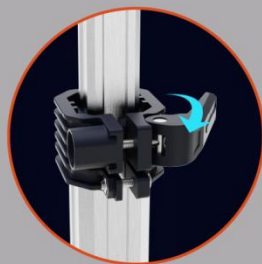

G-COMIN

Innovative LED Light Manufacturer

TL-300

高耐久性のカスタムパッケージに配備可能な携帯用照明

ポータブル
タワーライト

より高くて明るくて安定しています

展開または収納には2つのステップだけで、10秒で完了できます。

1 足を解除する。

2 エクステンションポールを解除して上昇させる。

バックルでランプを任意の高さで固定します。

一つのクリックで足を解除
またはロックできます。

グラウンドペグはライトタワーを固定し、
風や振動に対する抵抗性を提供するため
に利用可能です。(オプション)

実用性の細かいデザイン

USB 出力機能

2つ出力差し込み口付き、スマホなどの電子設備に充電できます。

スマホホルダー

作業中に携帯やほかの小工具などが置けられるホルダー、落下と紛失の危険性を減らします。

AC 電源の接続対応

下部に AC コードを接続するコネクタを備え、防雨、on/off、0-100%無段階調光

重心が低い、安定性が高い

超低重心と伸ばした足を組み合わせることで、強風や
斜面を容易に扱うことができます。

超長時間の稼働時間

標準モードで最長 13 時間以上(D24-100 版)

容量の異なる 2 種類のバッテリーパックが同じ接触スロットを持っています。