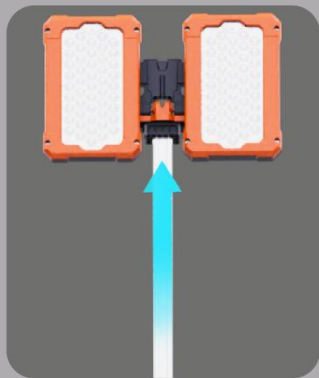

G-COMIN

Innovative LED Light Manufacturer

TL-300

高耐久性のカスタムパッケージに配備可能な携帯用照明

ポータブル
タワーライト

より高くて明るくて安定しています

展開または収納には2つのステップだけで、10秒で完了できます。

1 足を解除する。

2 エクステンションポールを解除して上昇させる。

バックルでランプを任意の高さで固定します。

一つのクリックで足を解除
またはロックできます。

グラウンドペグはライトタワーを固定し、
風や振動に対する抵抗性を提供するため
に利用可能です。(オプション)

実用性の細かいデザイン

USB 出力機能

2つ出力差し込み口付き、スマホなどの電子設備に充電できます。

スマホホルダー

作業中に携帯やほかの小工具などが置けられるホルダー、落下と紛失の危険性を減らします。

AC 電源の接続対応

下部に AC コードを接続するコネクタを備え、防雨、on/off、0-100%無段階調光

重心が低い、安定性が高い

超低重心と伸ばした足を組み合わせることで、強風や
斜面を容易に扱うことができます。

超長時間の稼働時間

標準モードで最長 13 時間以上(D24-100 版)

容量の異なる 2 種類のバッテリーパックが同じ接触スロットを持っています。