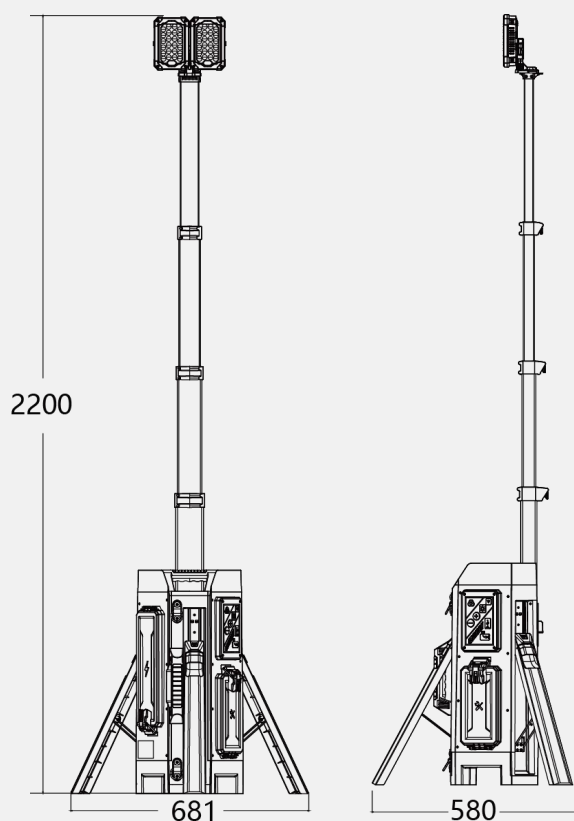

暗い夜にも十分な照明と
電力提供が可能になる。

T2 ヘッドライト

S3 フラッシュライト

仕様

TL-400

高さ	64.5cm~220cm
重量	10Kg (本体のみ)
給電方式	バッテリー / AC 100-277V
明るさ	0 - 17,000Lm
点灯時間	>20 時間 (中モード, D24-100)
IP 防水防塵	IP65
出力(USB)	5V 2A (2 ドック)
バッテリー	D24-100

バッテリー (D24-100)

定格電力	98Wh
定格電圧	24.5V
定格容量	4.0Ah
使用温度範囲	-10~50℃
使用湿度範囲	1~98%

サイズ (mm)

梱包

梱包箱サイズ	梱包箱重量	台数/箱
730x390x410mm	13.3kg±5%	1

SHENZHEN COMING TECHNOLOGY CO.,LTD

Tel: +86-755-28462760

Web: www.co-ming.com