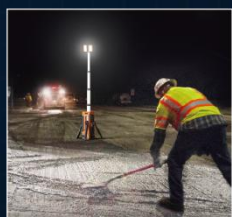

G-COMIN

Innovative LED Light Manufacturer

TL-400

片手で軽々持ち運べ、即使用可能

ポータブル
タワーライト

素早く設置/展開

2つ照明ヘッドそれぞれ照射方向調整可能

ボタンを押しながら三脚を展開する
数秒内で設置可能。

自動ロックポール

任意の高さで使用可能

下方向に押せてポールが収められる

上/下/左/右 角度調整可能

工具なしで手で自由に照射角度調整可能、照射したい範囲が簡単に設置できます。

抜群的な連続点灯時間

中モードで連続点灯時間 20 時間
節電モードで連続点灯時間 100 時間！

(*3xD24-100 の場合)

制御パネル

使用場所

避難、災害、非常時

工事現場

鉄道/トンネル

イベント

メンテナンス

屋外施工