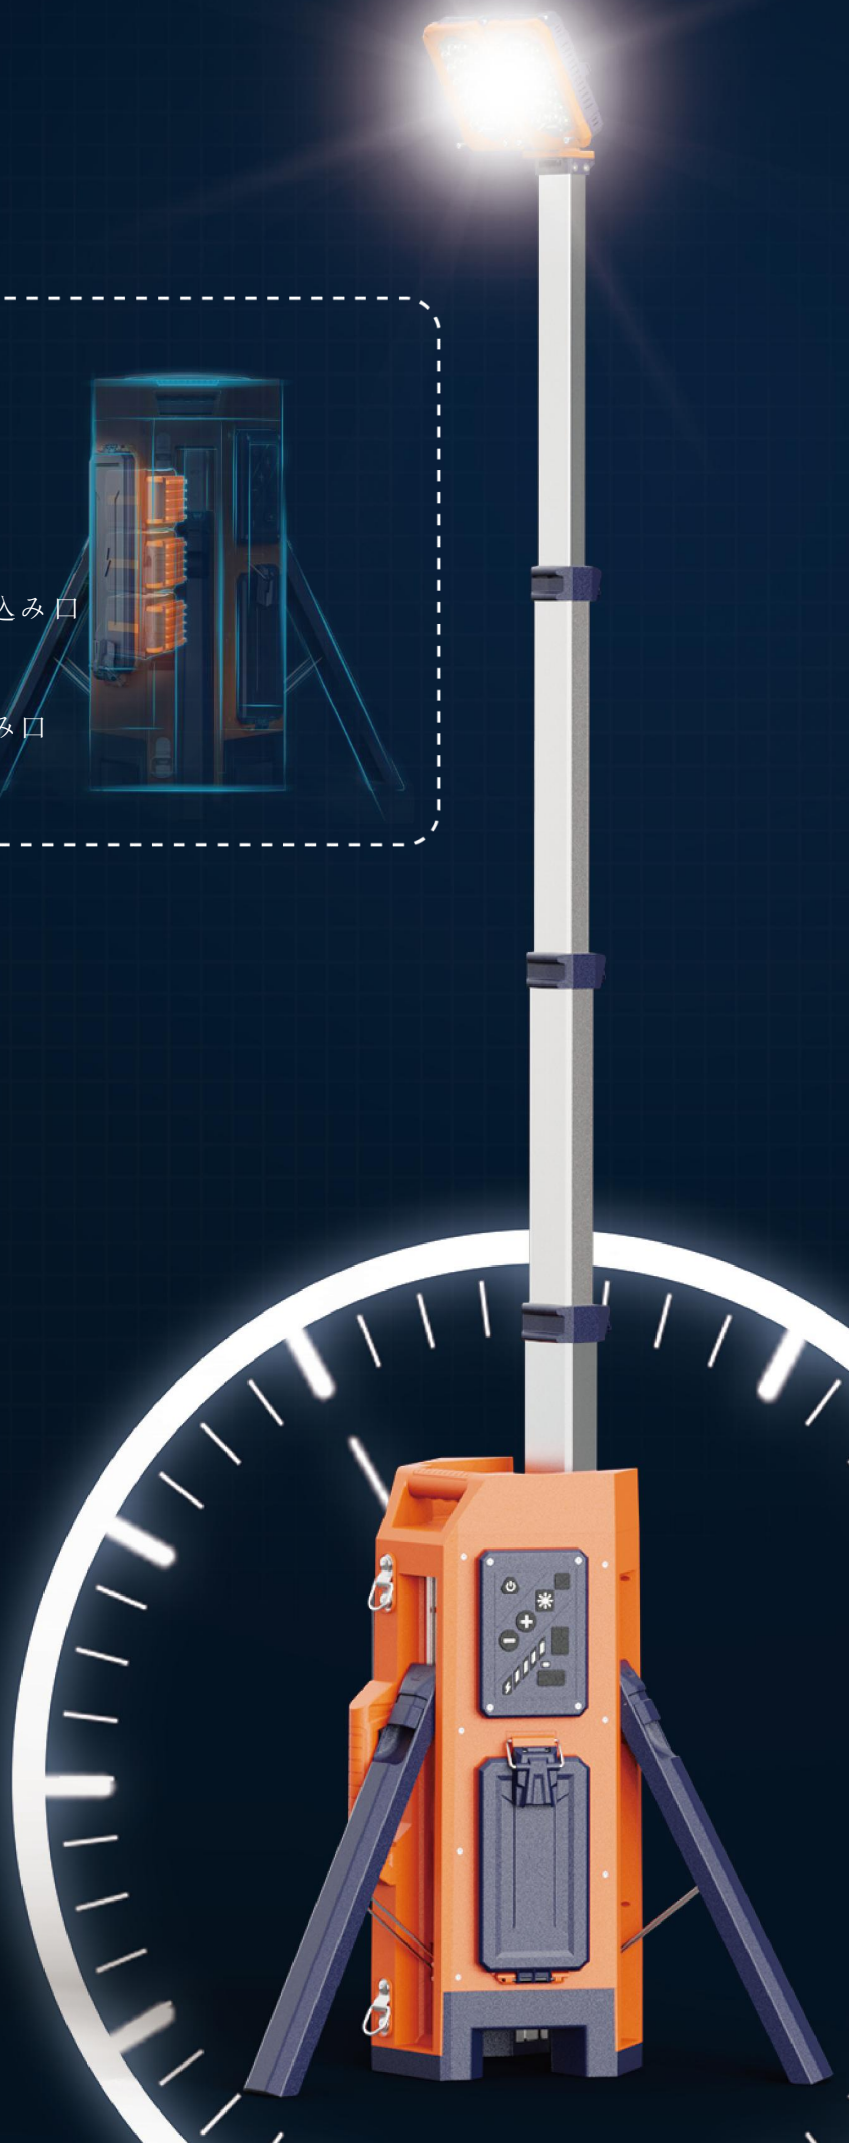

抜群的な連続点灯時間

中モードで連続点灯時間 20 時間
節電モードで連続点灯時間 100 時間！

(*3xD24-100 の場合)

制御パネル

使用場所