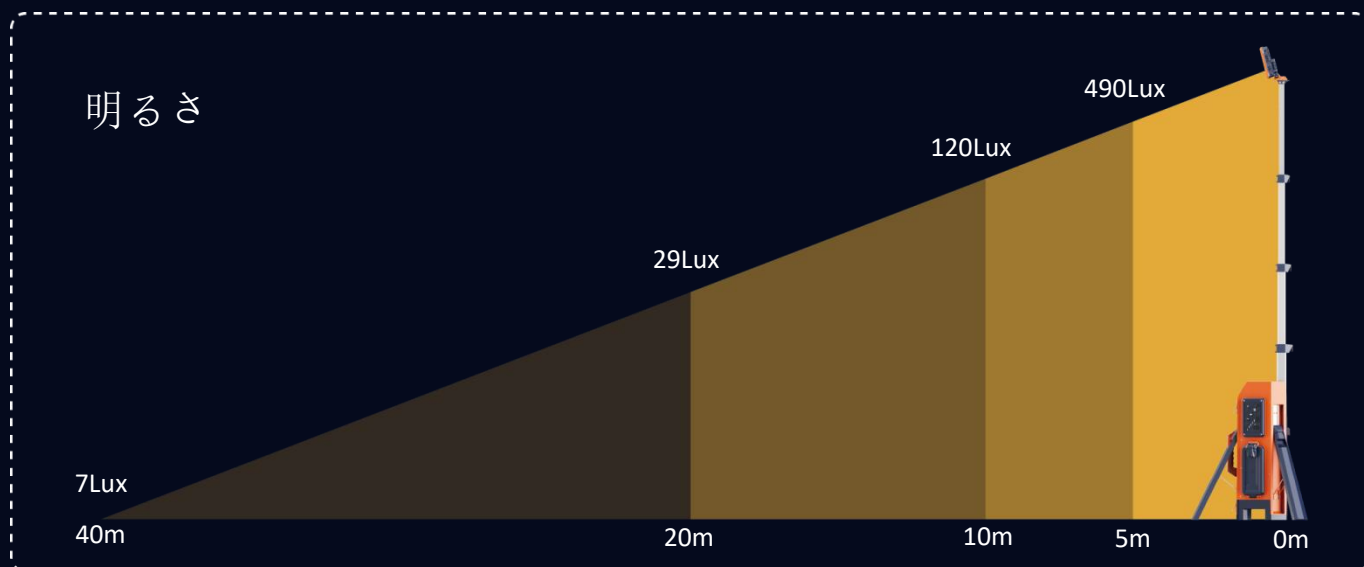

AC 給電	0-17,000LM 無段階調光	
バッテリー 給電	高モード	10,000LM
	中モード	6,300LM
	低モード	3,800LM
	節電モード	1000LM

照射エリア

1100 m²

片手で軽々持ち運び.即使用可能

運送&設置&照明の調整は一人で簡易に数秒内に操作可能.

二つハンドル付き &ベルト付きも可能, 10Kg 軽量。

オプション品

急速充電箱(TKC-9) バッテリー 9 個込み