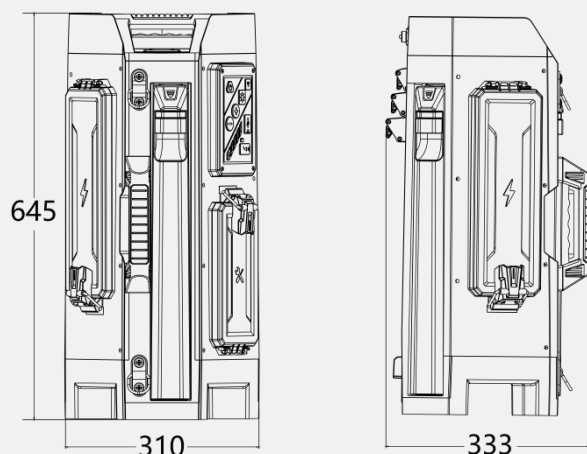

暗い夜にも十分な照明と
電力提供が可能になる。

T2 ヘッドライト

S3 フラッシュライト

仕様

TL-400

高さ	64.5cm~220cm
重量	10Kg (本体のみ)
給電方式	バッテリー / AC 100-277V
明るさ	0 - 17,000Lm
点灯時間	>20 時間 (中モード, D24-100)
IP 防水防塵	IP65
出力(USB)	5V 2A (2 ドック)
バッテリー	D24-100

バッテリー (D24-100)

定格電力	98Wh
定格電圧	24.5V
定格容量	4.0Ah
使用温度範囲	-10~50℃
使用湿度範囲	1~98%

サイズ (mm)

梱包

梱包箱サイズ	梱包箱重量	台数/箱
730x390x410mm	13.3kg±5%	1

SHENZHEN COMING TECHNOLOGY CO.,LTD

Tel: +86-755-28462760

Web: www.co-ming.com