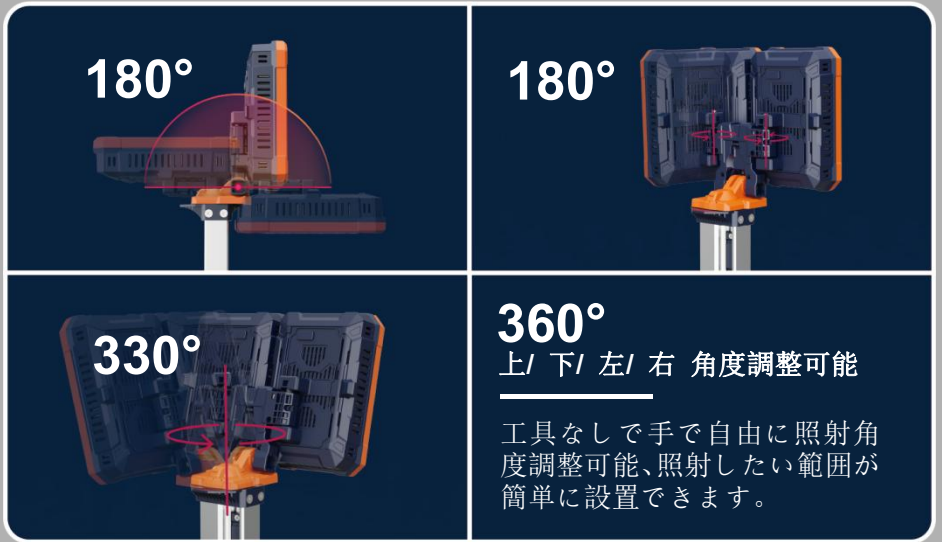

G-COMIN

Innovative LED Light Manufacturer

TL-400

片手で軽々持ち運べ、即使用可能

ポータブル
タワーライト

素早く設置/展開

2つ照明ヘッドそれぞれ照射方向調整可能

ボタンを押しながら三脚を展開する
数秒内で設置可能。

自動ロックポール

任意の高さで使用可能

下方向に押せてポールが収められる

上/下/左/右 角度調整可能

工具なしで手で自由に照射角度調整可能、照射したい範囲が簡単に設置できます。

抜群的な連続点灯時間

中モードで連続点灯時間 20 時間
節電モードで連続点灯時間 100 時間！

(*3xD24-100 の場合)